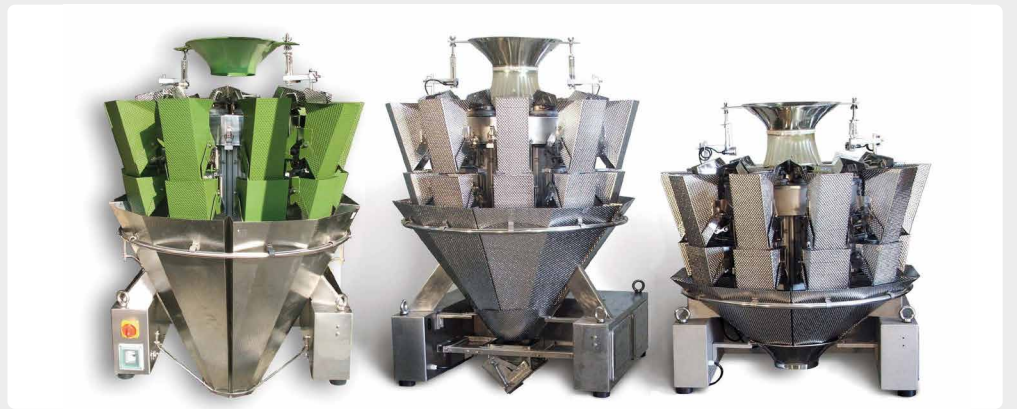

Multiteste standard
Multiweighers standard version
Multi-têtes standard

GUARDA IL VIDEO!
watch the video!
regardez le vidéo!

Multiteste abbinabili a confezionatrici serie BG37IM/BG65A oppure a confezionatrici preesistenti. Soluzioni ideali per altissima precisione di peso e allo stesso tempo per alte capacità produttive, adatte a pesare ed imbustare a partire dalla bobina, prodotti granulari di vario tipo. Impianto elettrico gestito da PLC. Funzioni modificabili con touch-screen. Una vasta gamma di accessori e versioni disponibili su richiesta.

Multiweighers to be combined to our packing machines serial BG37IM/BG65A or to other machines brands. Ideal solutions for a perfect weight precision and for high production speeds, suitable for weighing and packing different kind of granular products starting from the reel. Wiring mastered by PLC. Machine's functions adjustable by touch-screen. A wide choice of options available on demand.

Multi-têtes combinable aux conditionneuses BG37IM/BG65 A ou à conditionneuses préexistantes. Solutions idéales pour avoir une très grande précision de poids et en même temps grandes capacité de production. Aptes à peser et à conditionner, à partir du bobineau, produits granulaires de différents types. Fonctionnement électrique géré par PLC. Fonctions réglables sur touch-screen. Sur demande, disponible un grand choix d'accessoires et modèles différents.

VERSIONI:

Multiteste versione a terra
Multiweigher floor version
Multi-têtes version a terre

DA SINISTRA: per prodotti appiccicosi/surgelati - standard - per prodotti fragili
From left: for sticky/frozen products - standard - for fragile products
A gauche: pour produits gluants/surgelés - standard - pour produits fragiles